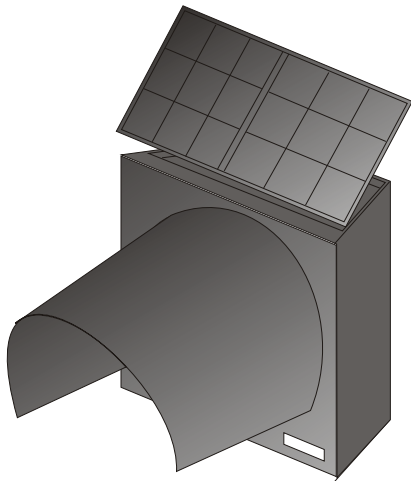

**FORTH**

TRAFFIC SYSTEM

FLWS - 041A

**โคมกะพริบพร้อมป้ายเตือนทางแยก ชนิด LED**  
**พลังงานแสงอาทิตย์**

MODEL : FLWS - 041A

โคมไฟกะพริบชนิดหลอด LED

ป้ายเตือนชนิดหลอด LED

ป้ายเตือนชนิดหลอด LED

**คุณสมบัติ**

MODEL FLWS - 041A

ทางไฟฟ้า

ใช้พลังงานจากแสงอาทิตย์  
เก็บพลังงานด้วยแบตเตอรี่

อุณหภูมิ

-20 ถึง +70 องศาเซลเซียส

ระดับป้องกันน้ำและฝุ่น

ระดับ IP 55

วัสดุห่อหุ้ม

ทำจากอลูมิเนียมและโพลีคาร์บอเนต

ลักษณะการทำงาน

หลอด LED รูปทางแยก จะสว่าง  
หลอด รูปวงกลม จะกะพริบ  
โดย สั่งงานด้วย photo switch

การติดตั้ง

ติดตั้งส่วนบนของเสา

ตัวแทน