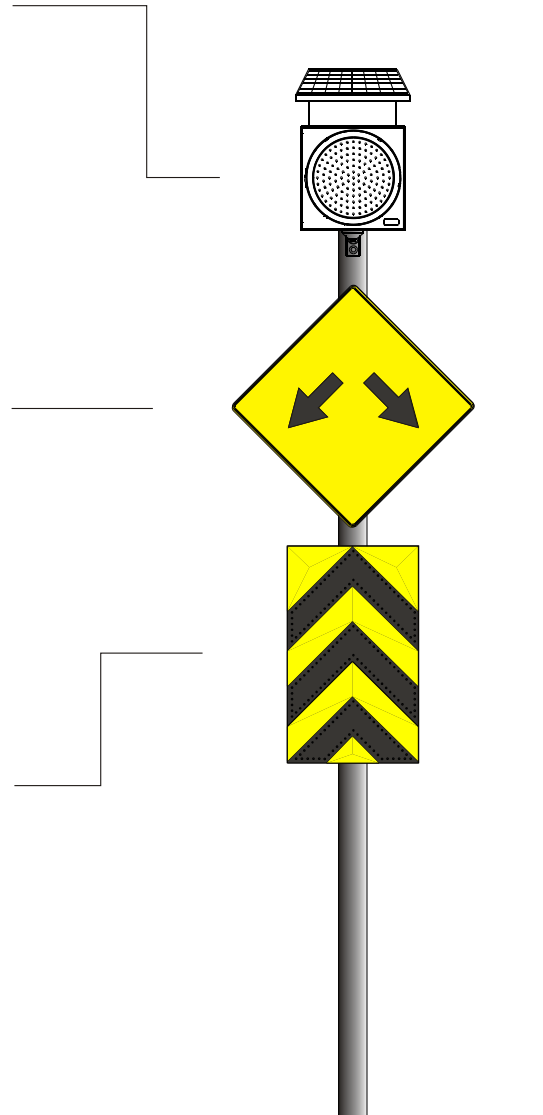

**FORTH**

TRAFFIC SYSTEM

FLWS - 041A

**โคมกะพริบพร้อมป้ายเตือนทางแยก ชนิด LED**  
**พลังงานแสงอาทิตย์**

MODEL : FLWS - 041A

โคมไฟกะพริบชนิดหลอด LED

ป้ายเตือนชนิดหลอด LED

ป้ายเตือนชนิดหลอด LED

**คุณสมบัติ**

MODEL FLWS - 041A

ทางไฟฟ้า

ใช้พลังงานจากแสงอาทิตย์  
เก็บพลังงานด้วยแบตเตอรี่

อุณหภูมิ

-20 ถึง +70 องศาเซลเซียส

ระดับป้องกันน้ำและฝุ่น

ระดับ IP 55

วัสดุห่อหุ้ม

ทำจากอลูมิเนียมและโพลีคาร์บอเนต

ลักษณะการทำงาน

หลอด LED รูปทางแยก จะสว่าง  
หลอด รูปวงกลม จะกะพริบ  
โดย สั่งงานด้วย photo switch

การติดตั้ง

ติดตั้งส่วนบนของเสา

ตัวแทน