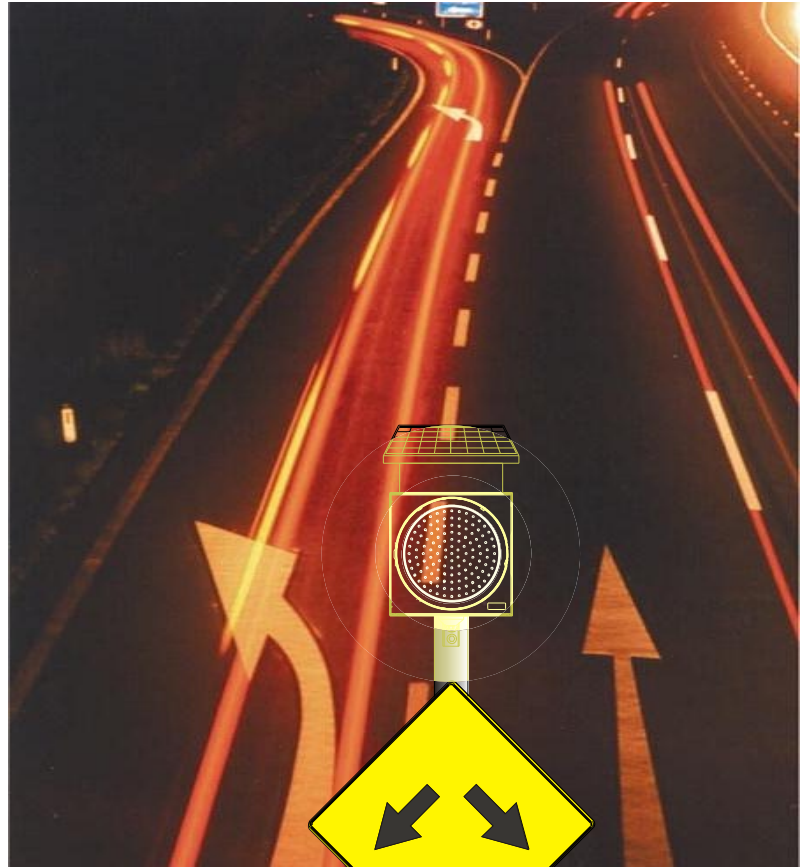

**FORTH**

TRAFFIC SYSTEM

FLWS - 041A

**โคมกะพริบพร้อมป้ายเตือนทางแยก ชนิด LED**  
**พลังงานแสงอาทิตย์**

MODEL : FLWS - 041A

โคมไฟกะพริบชนิดหลอด LED

ป้ายเตือนชนิดหลอด LED

ป้ายเตือนชนิดหลอด LED

**คุณสมบัติ**

MODEL FLWS - 041A

ทางไฟฟ้า

ใช้พลังงานจากแสงอาทิตย์  
เก็บพลังงานด้วยแบตเตอรี่

อุณหภูมิ

-20 ถึง +70 องศาเซลเซียส

ระดับป้องกันน้ำและฝุ่น

ระดับ IP 55

วัสดุห่อหุ้ม

ทำจากอลูมิเนียมและโพลีคาร์บอเนต

ลักษณะการทำงาน

หลอด LED รูปทางแยก จะสว่าง  
หลอด รูปวงกลม จะกะพริบ  
โดย สั่งงานด้วย photo switch

การติดตั้ง

ติดตั้งส่วนบนของเสา

ตัวแทน